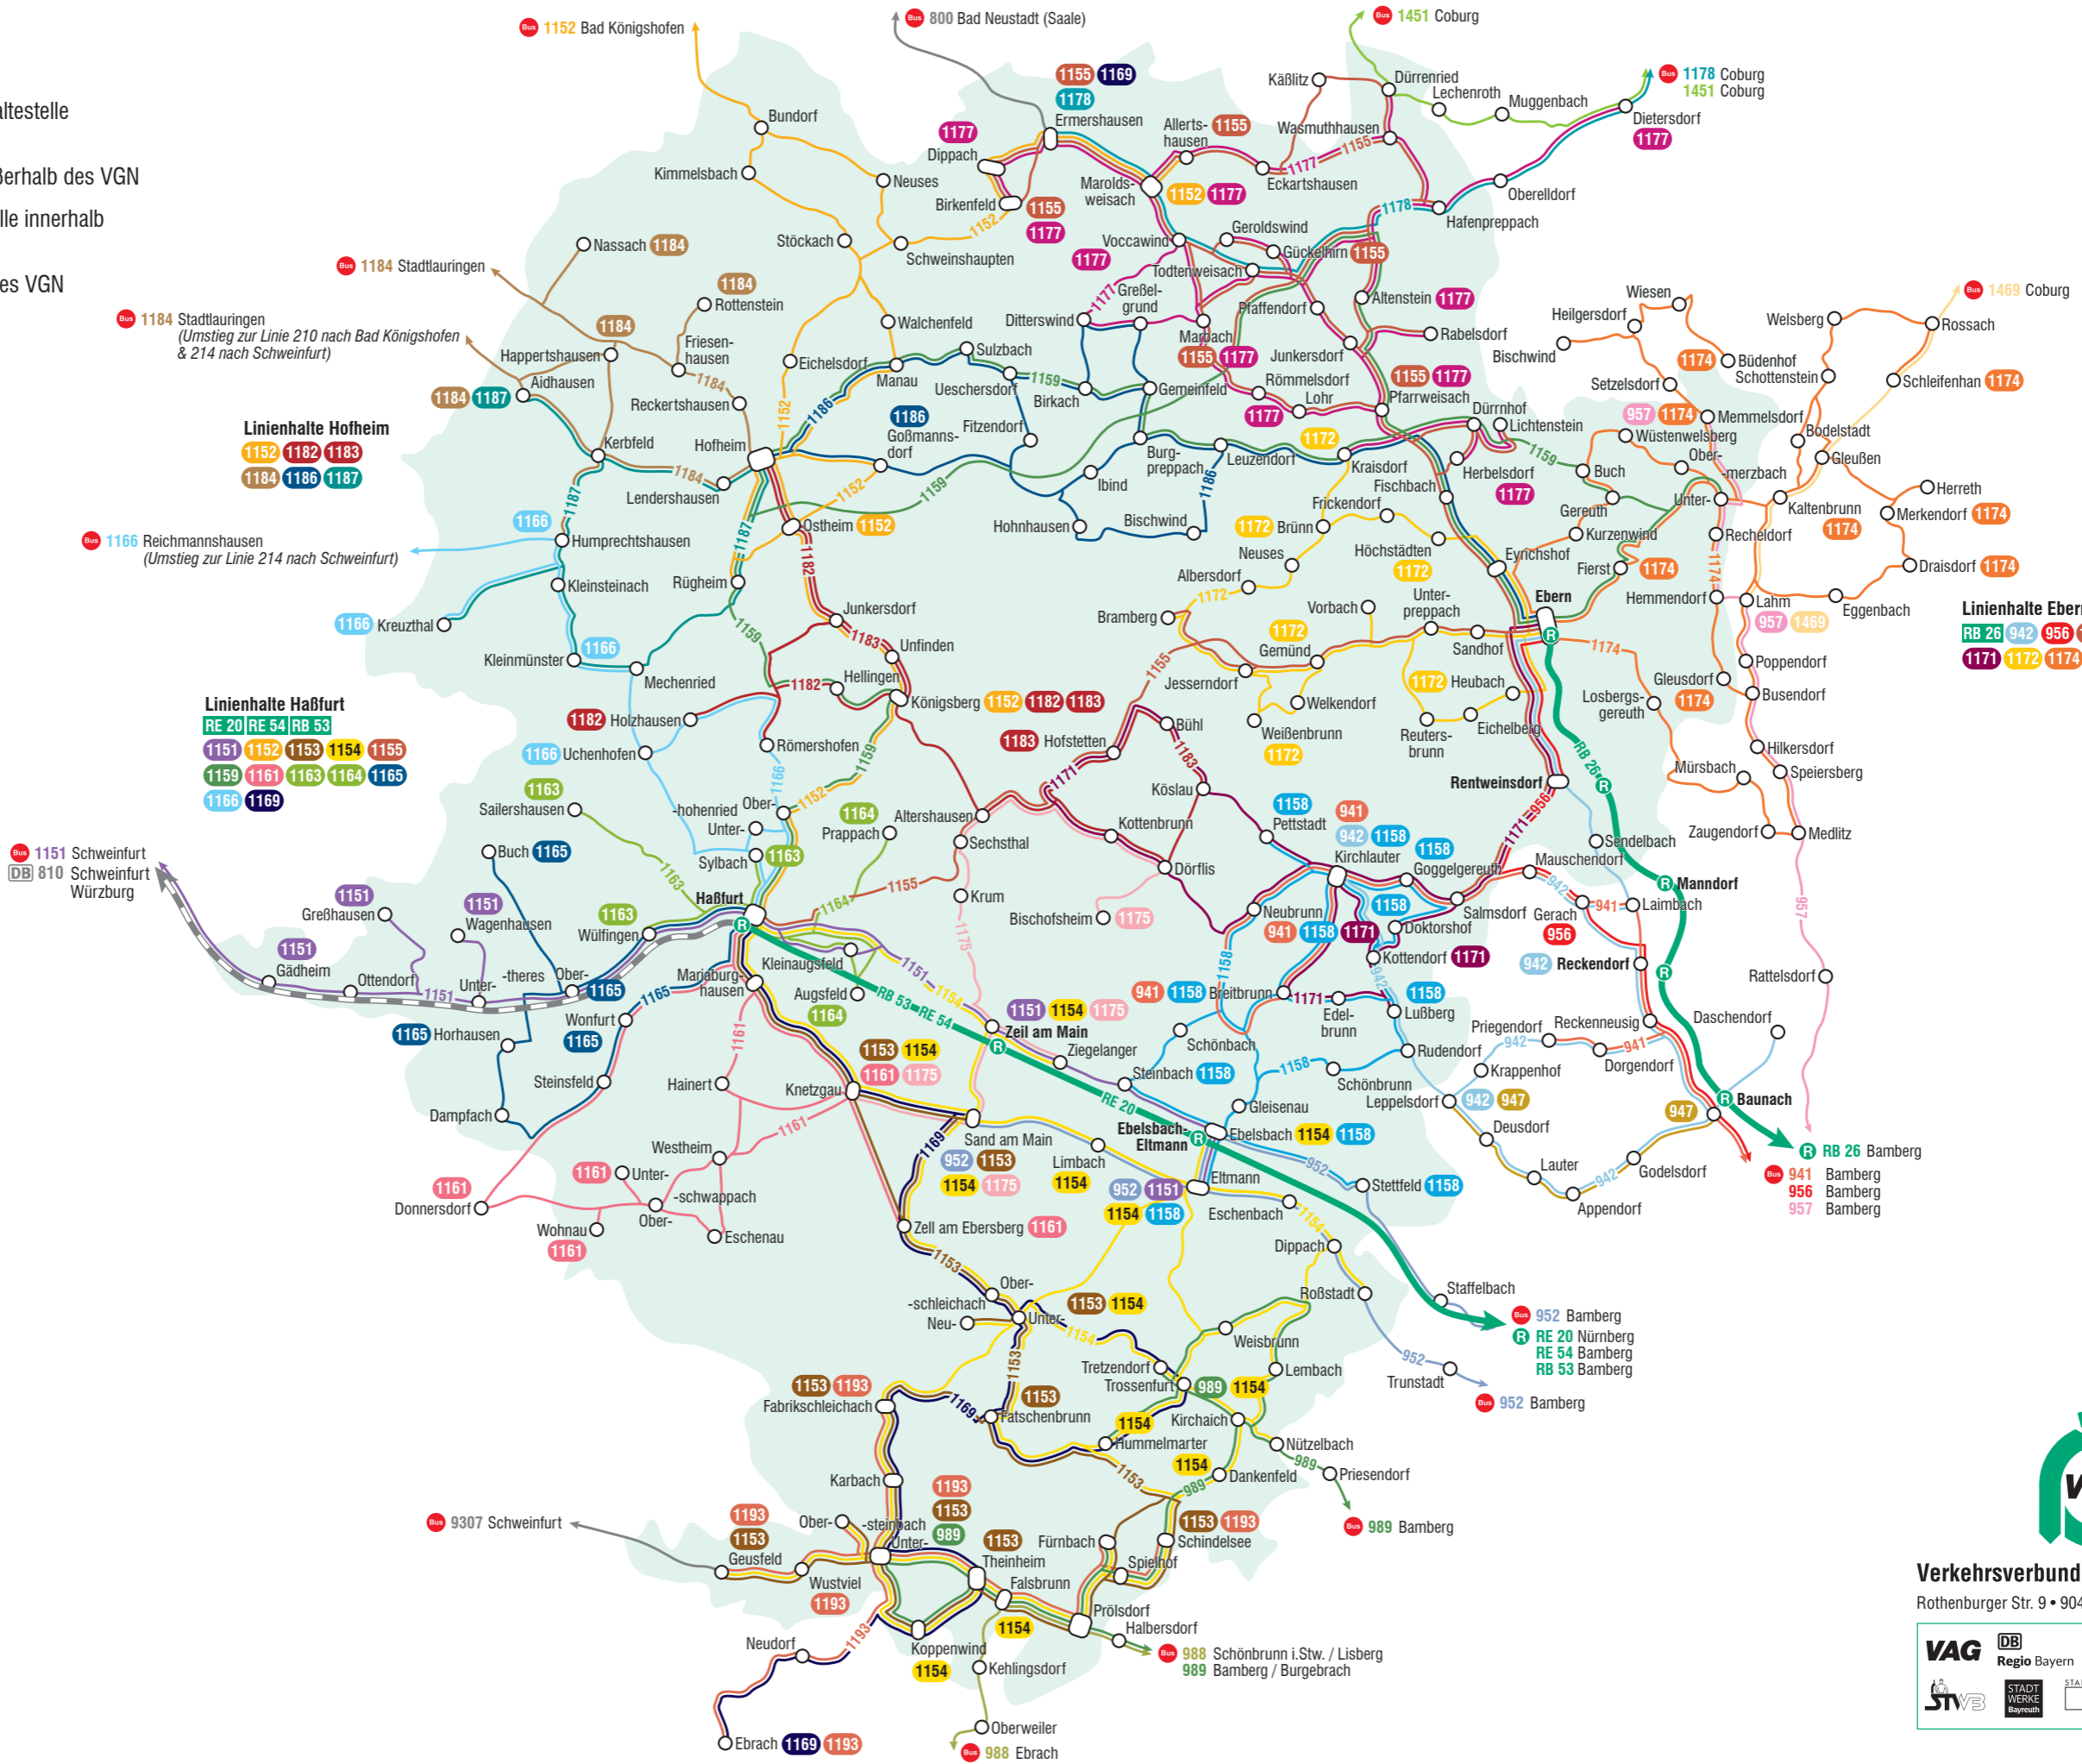

Liniennetz

Landkreis Haßberge

Gültig ab: 14.12.2025

- RB 26** Regionalbahn mit Haltestelle innerhalb des VGN
- DB** Schienenstrecke außerhalb des VGN
- 956** Buslinie mit Haltestelle innerhalb des VGN
- Buslinie außerhalb des VGN

Verkehrsverbund Großraum Nürnberg
 Rothenburger Str. 9 • 90443 Nürnberg • vgn.de/kontakt

Partner im VGN