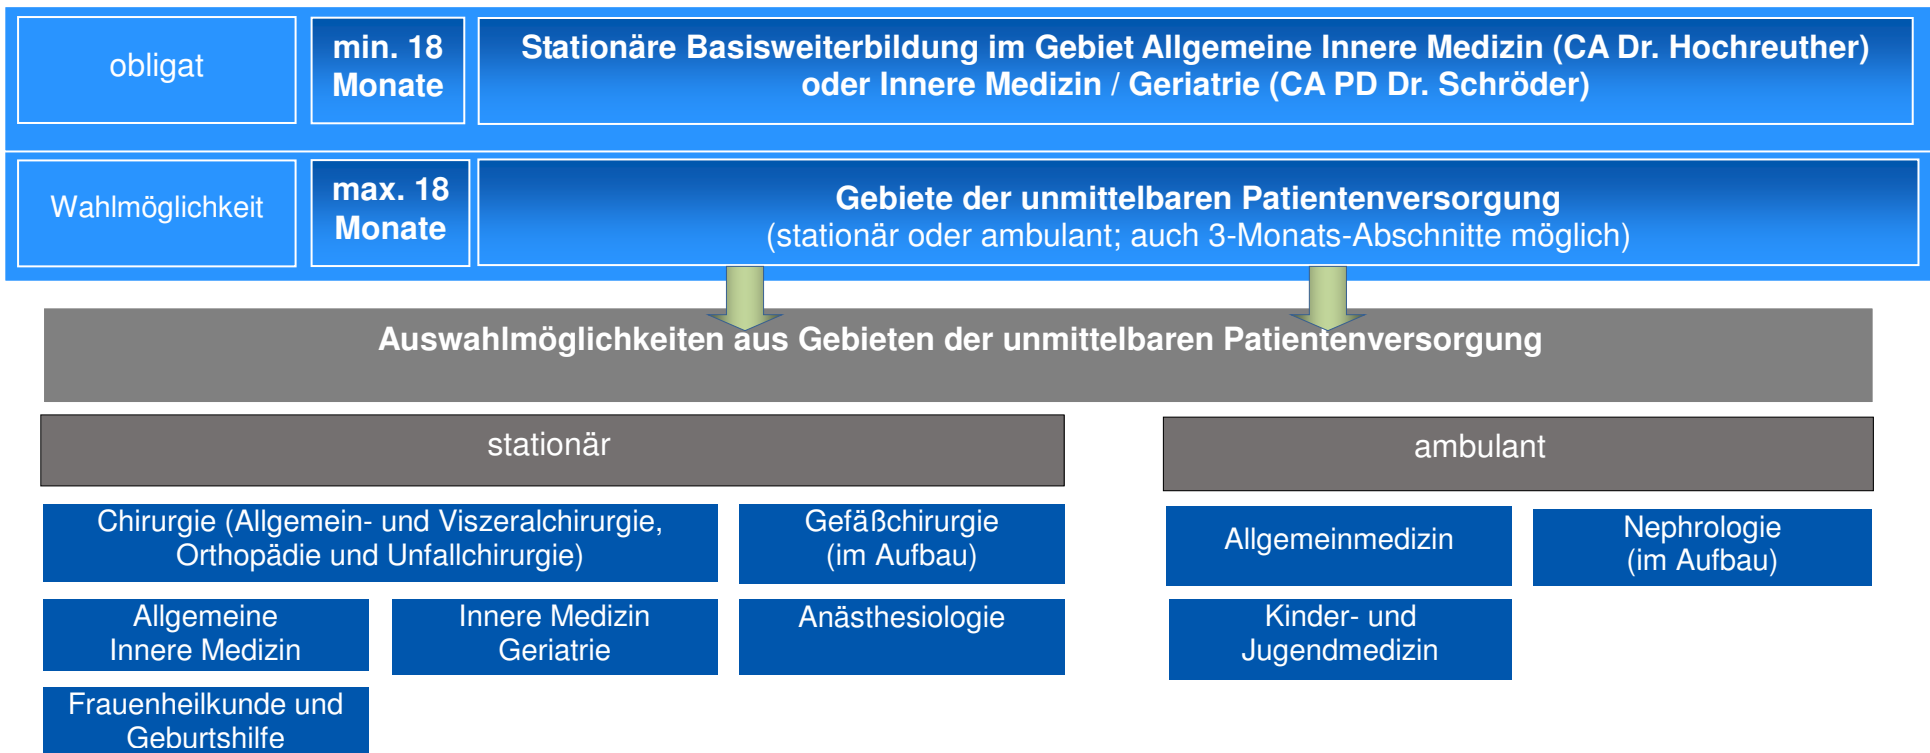

Weiterbungsverband Allgemeinmedizin Hassberge

36

MON.

24

MON.