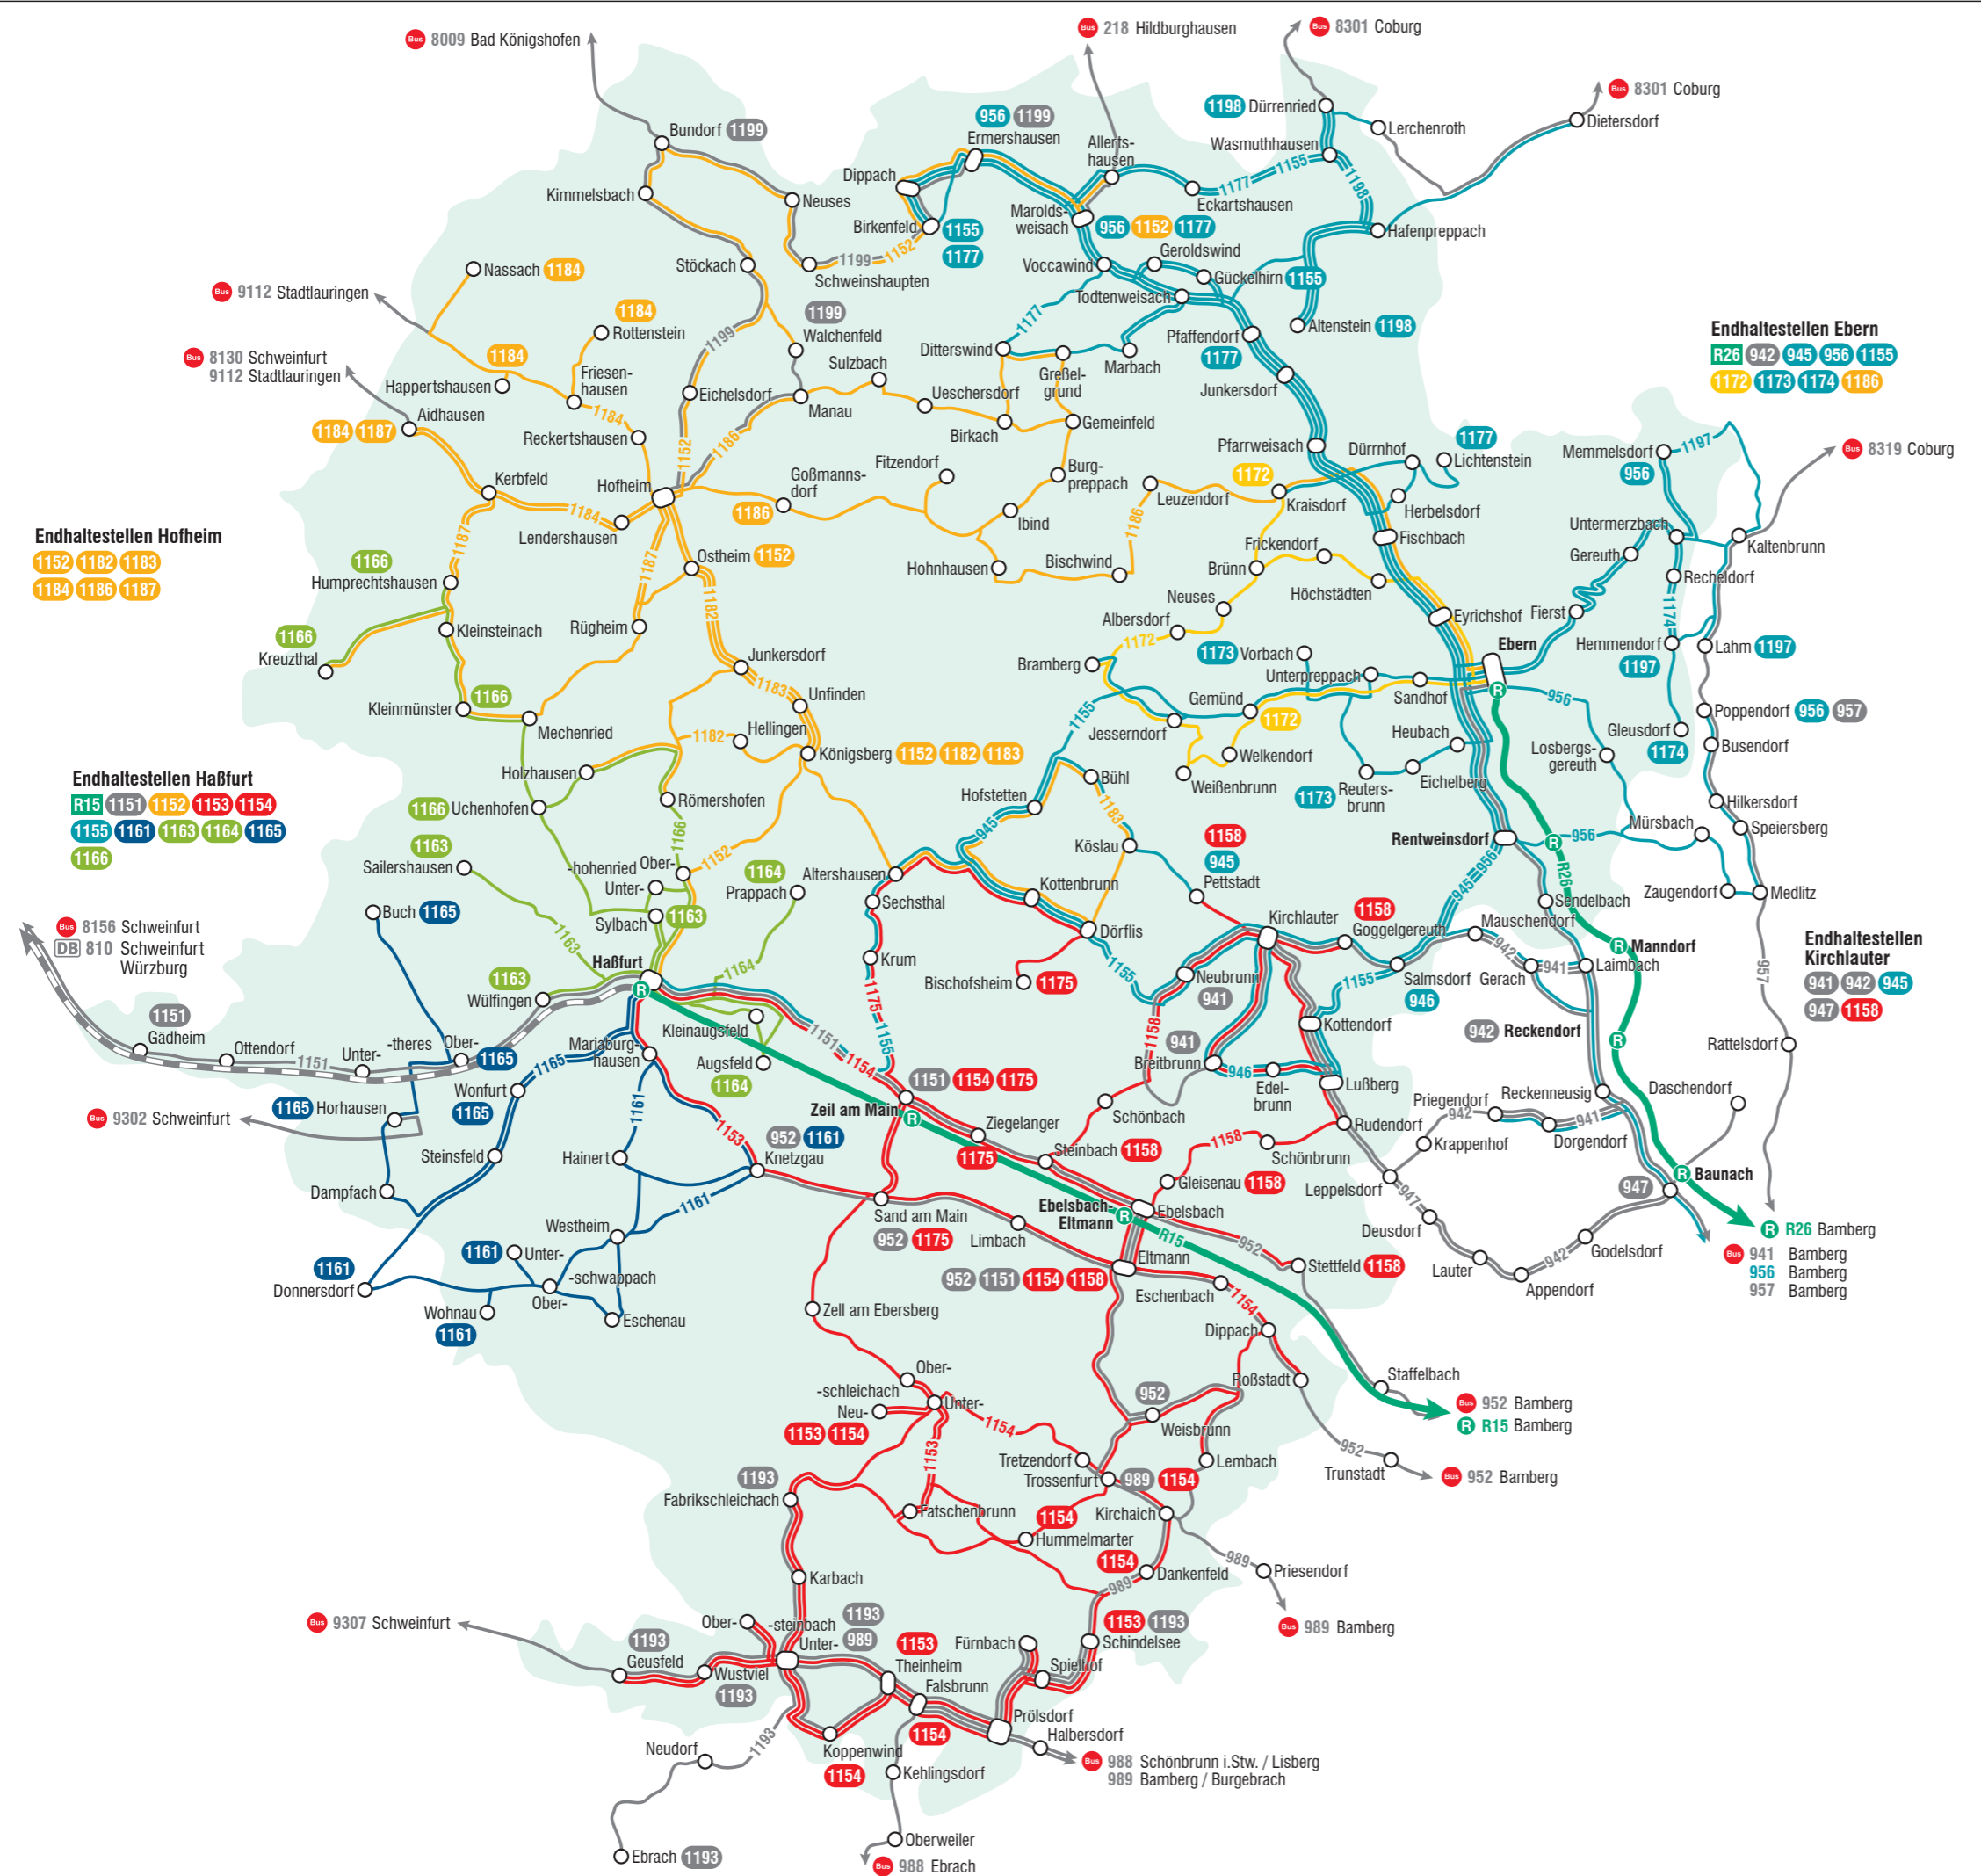

Angebotsanalyse nach der Leitlinie zur Nahverkehrsplanung für den Landkreis Haßberge

Abb. 06-I
Linienbündel

Legende:

- Linienbündel 1
- Linienbündel 2
- Linienbündel 3
- Linienbündel 4
- Linienbündel 5
- kein Linienbündel

Endhaltestellen Hofheim
1152 1182 1183
1184 1186 1187

Endhaltestellen Haßfurt
R15 1151 1152 1153 1154
1155 1161 1163 1164 1165
1166

Endhaltestellen Ebern
R26 942 945 956 1155
1172 1173 1174 1186

Endhaltestellen Kirchlauter
941 942 945
947 1158

Endhaltestellen Bamberg
941 Bamberg
956 Bamberg
957 Bamberg