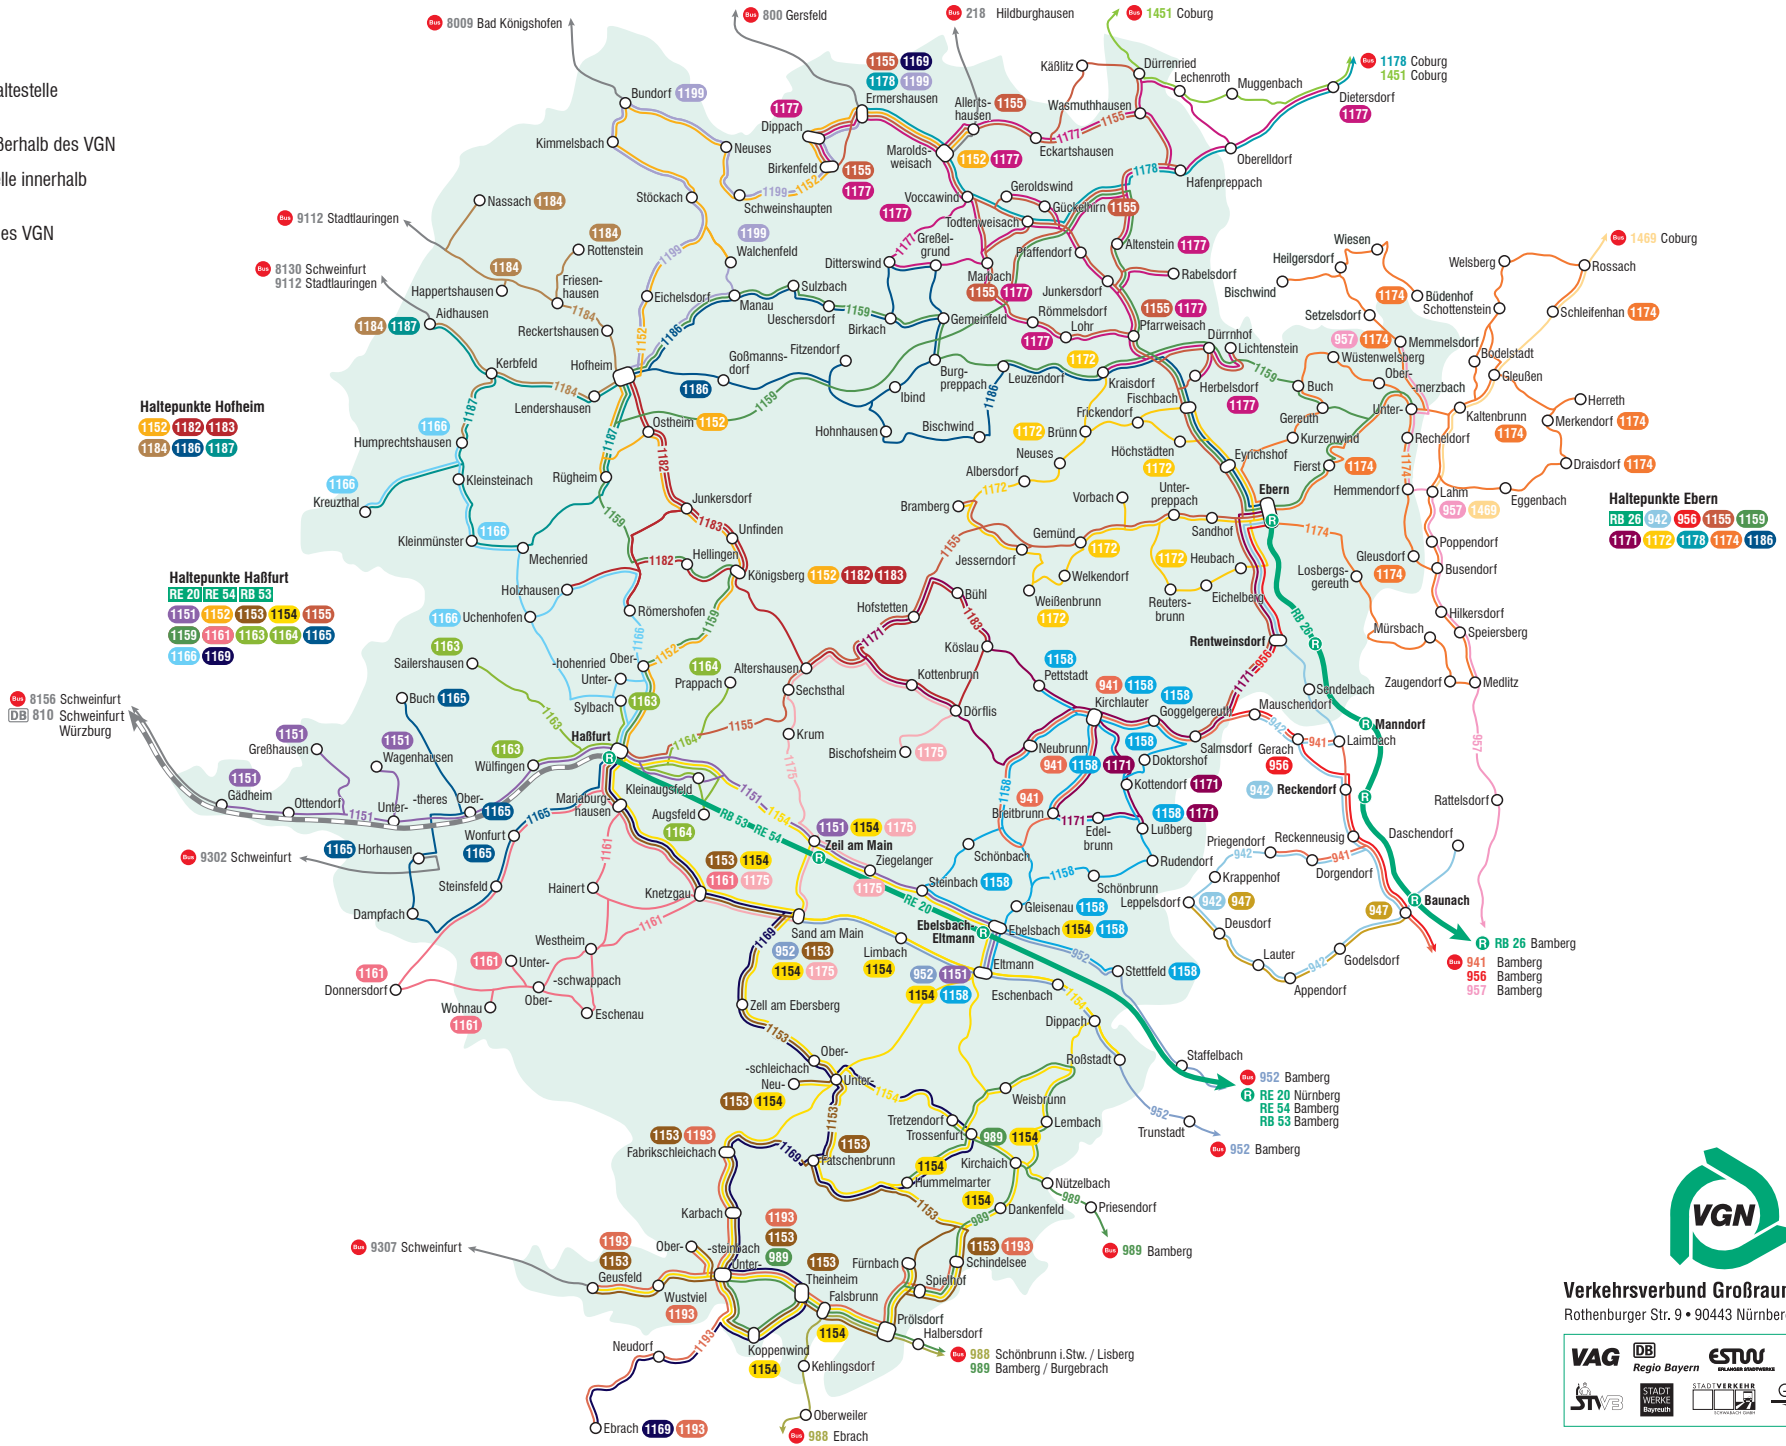

# Linienetz

## Landkreis Haßberge

Gültig ab: 01.08.2024

-  Regionalbahn mit Haltestelle innerhalb des VGN
-  Schienenstrecke außerhalb des VGN
-  Buslinie mit Haltestelle innerhalb des VGN
-  Buslinie außerhalb des VGN

**Haltepunkte Hofheim**  
 1152 1182 1183  
 1184 1185 1187

**Haltepunkte Haßfurt**  
 RE 20 RE 54 RB 53  
 1151 1152 1153 1154 1155  
 1159 1161 1163 1164 1165  
 1166 1169

**Haltepunkte Ebern**  
 RB 26 942 956 1155 1159  
 1171 1172 1178 1174 1186