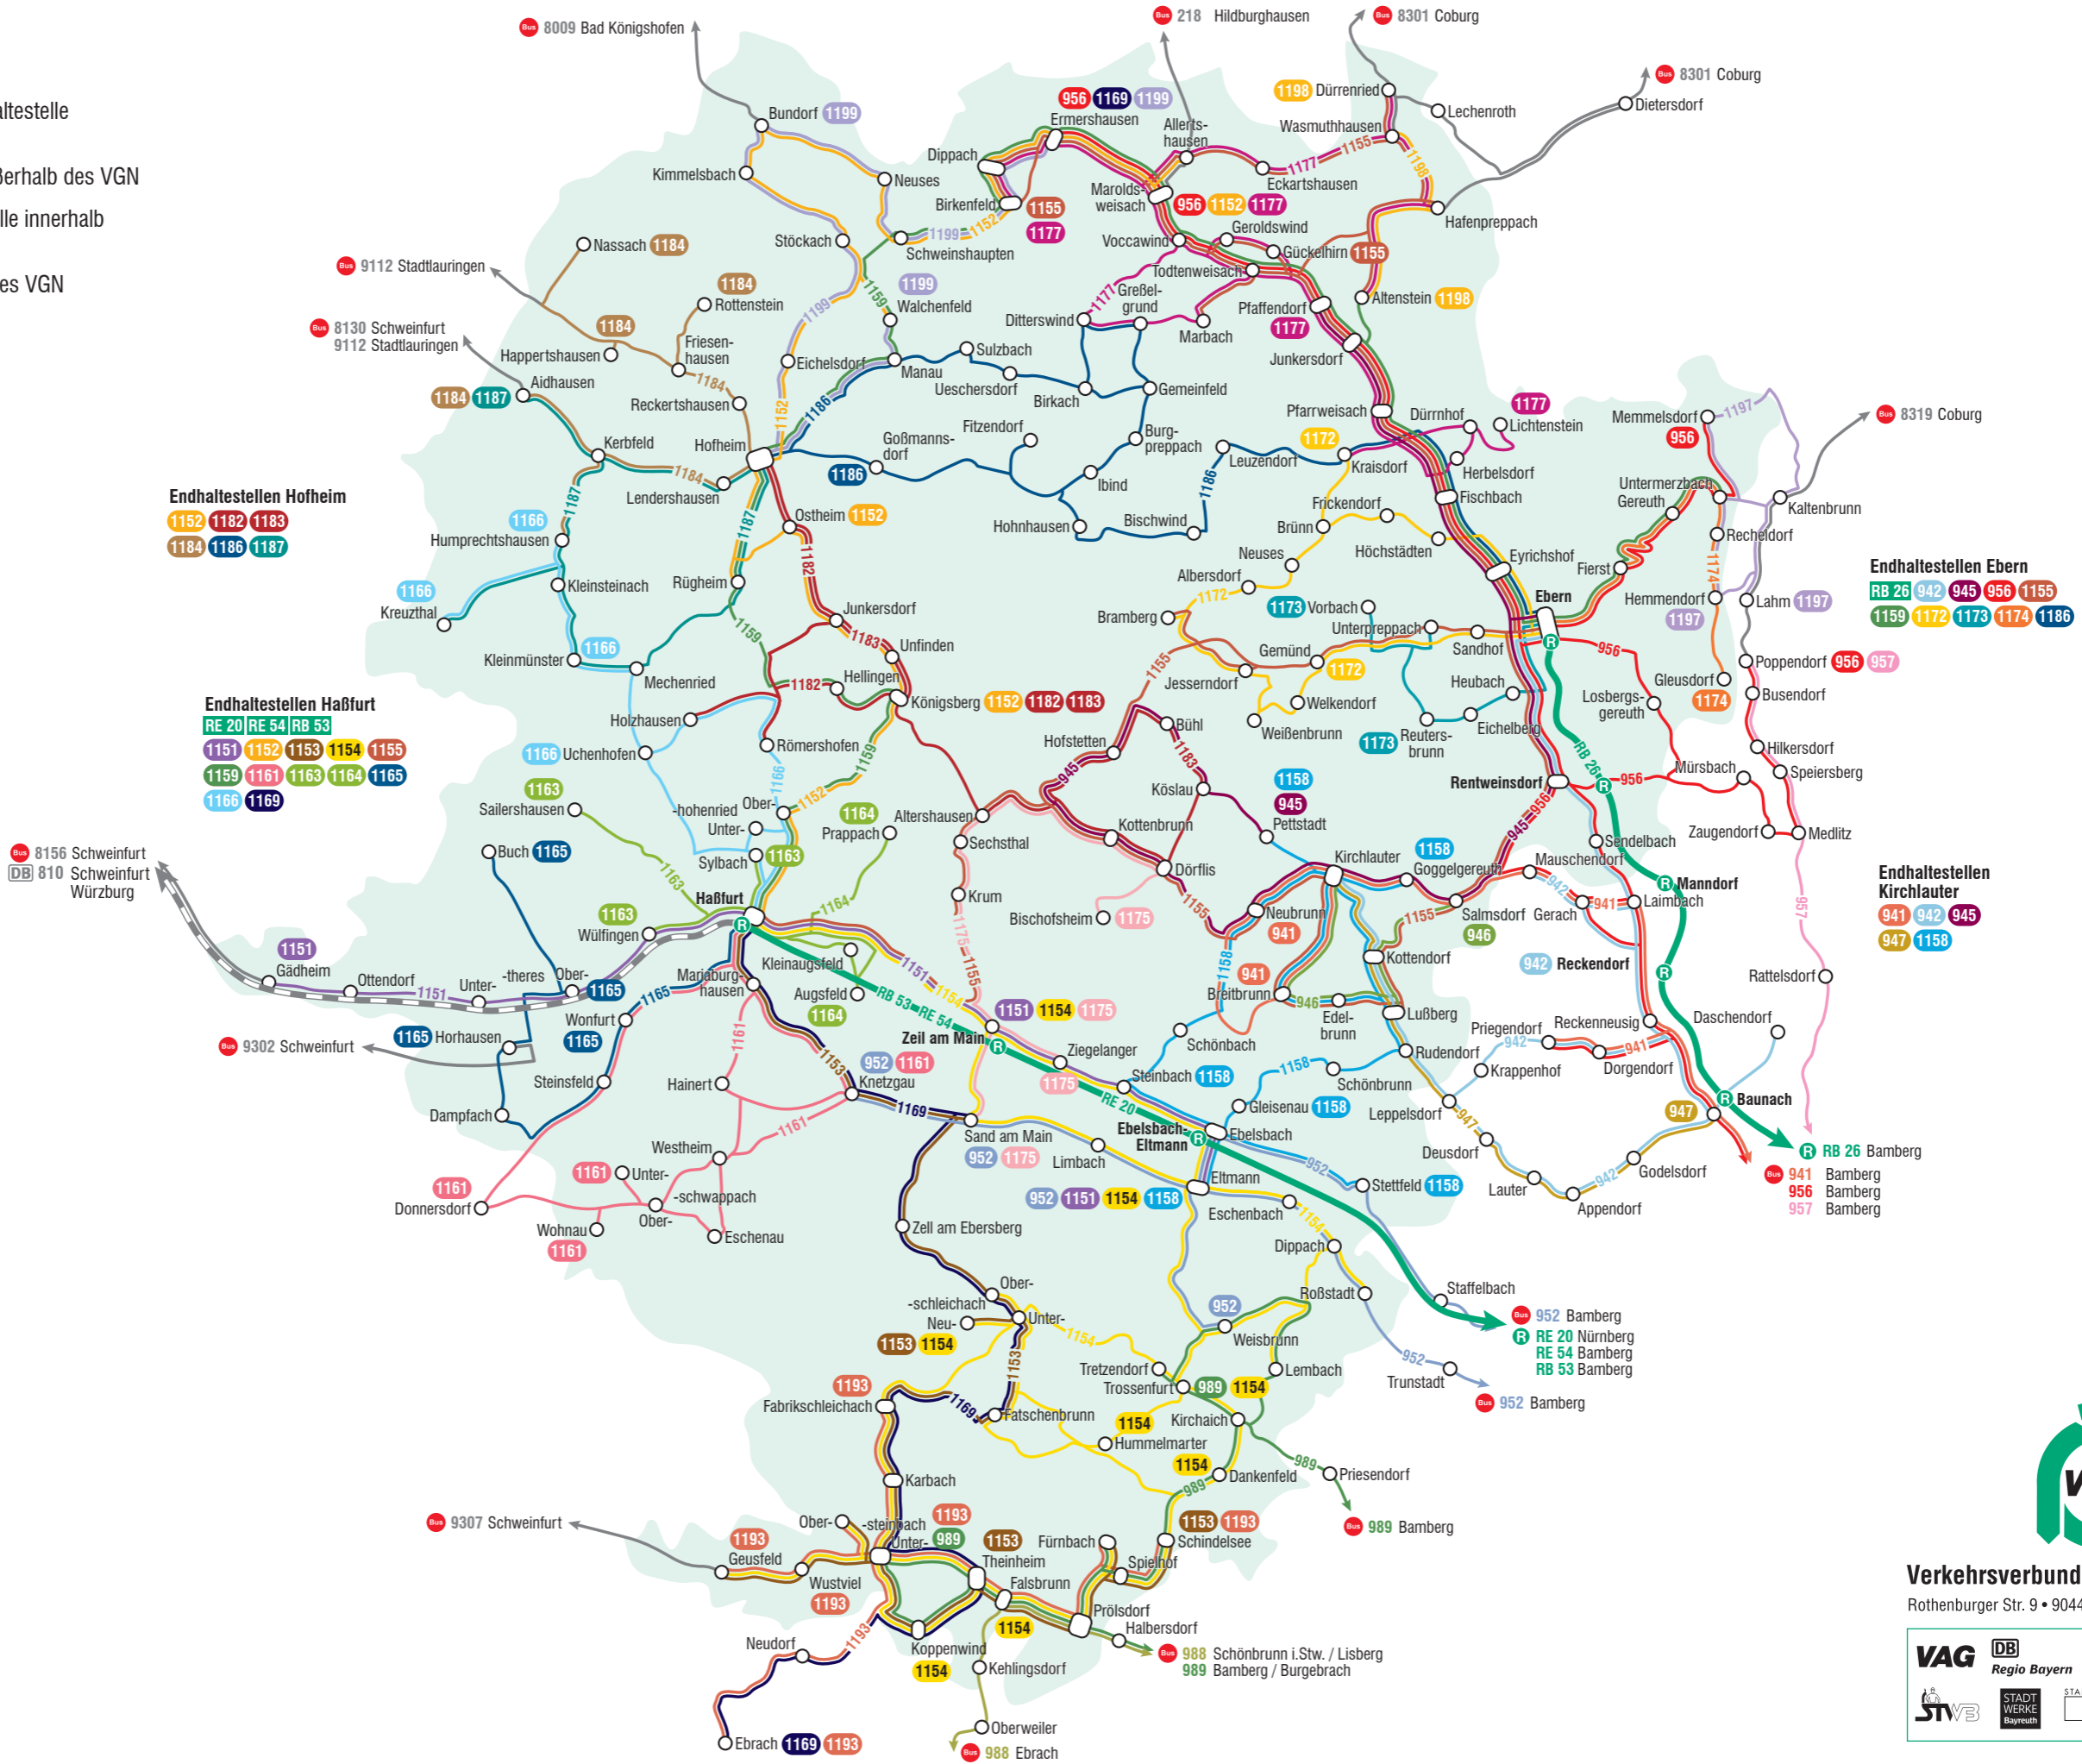

# Linienetz

## Landkreis Haßberge

Stand: 13.12.2020

- RB 26** Regionalbahn mit Haltestelle innerhalb des VGN
- Schienenstrecke außerhalb des VGN
- Buslinie mit Haltestelle innerhalb des VGN
- Buslinie außerhalb des VGN

**Endhaltestellen Hofheim**  
 1152 1182 1183  
 1184 1186 1187

**Endhaltestellen Haßfurt**  
 RE 20 RE 54 RB 53  
 1151 1152 1153 1154 1155  
 1159 1161 1163 1164 1165  
 1166 1169

**Endhaltestellen Ebern**  
 RB 26 942 945 956 1155  
 1159 1172 1173 1174 1186

**Endhaltestellen Kirchlauter**  
 941 942 945  
 947 1158

**RB 26 Bamberg**  
 941 Bamberg  
 956 Bamberg  
 957 Bamberg

**952 Bamberg**  
 RE 20 Nürnberg  
 RE 54 Bamberg  
 RB 53 Bamberg

**Verkehrsverbund Großraum Nürnberg**  
 Rothenburger Str. 9 • 90443 Nürnberg • Tel. 0911 27075-0