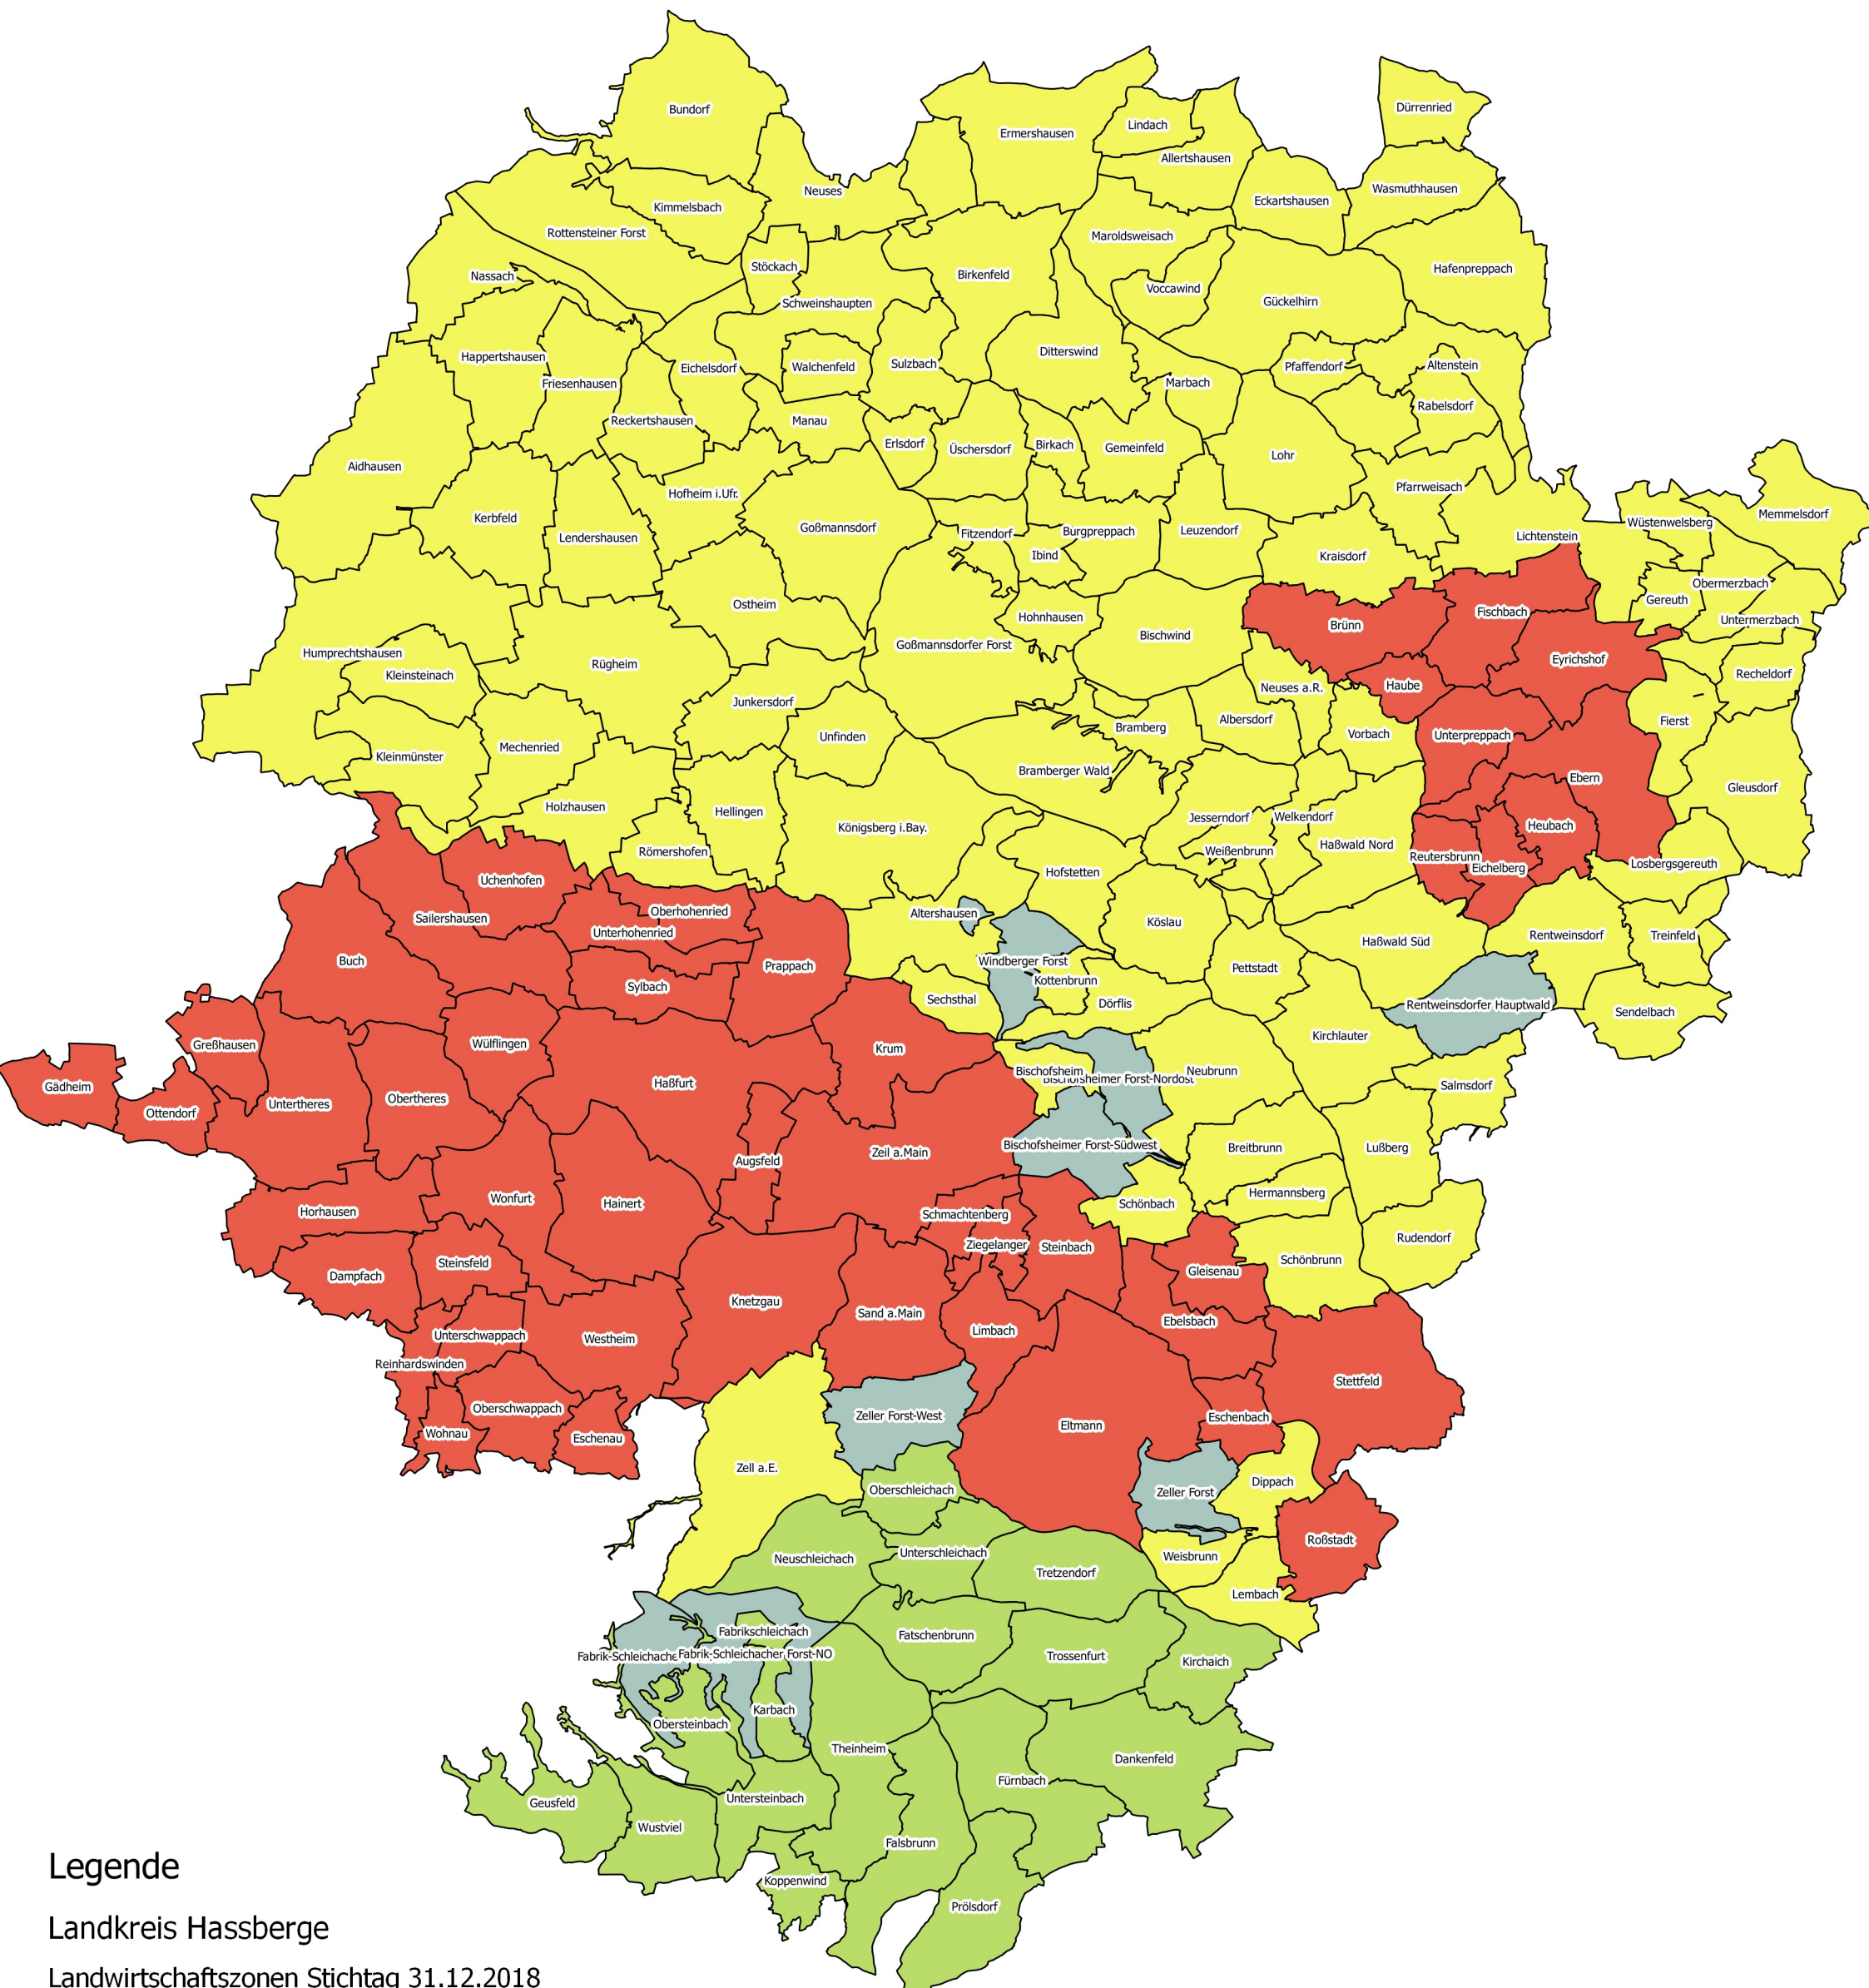

Bodenrichtwertzonen für landwirtschaftliche Flächen im Landkreis Haßberge zum Stichtag 31.12.2018

Legende

Landkreis Haßberge

Landwirtschaftszonen Stichtag 31.12.2018

überwiegend Wald

LF-Zone 1: Ackerland 2,30 €/m² - Grünland 1,30 €/m²

LF-Zone 2: Ackerland 1,80 €/m² - Grünland 1,00 €/m²

LF-Zone 3: Ackerland 1,50 €/m² - Grünland 1,00 €/m²